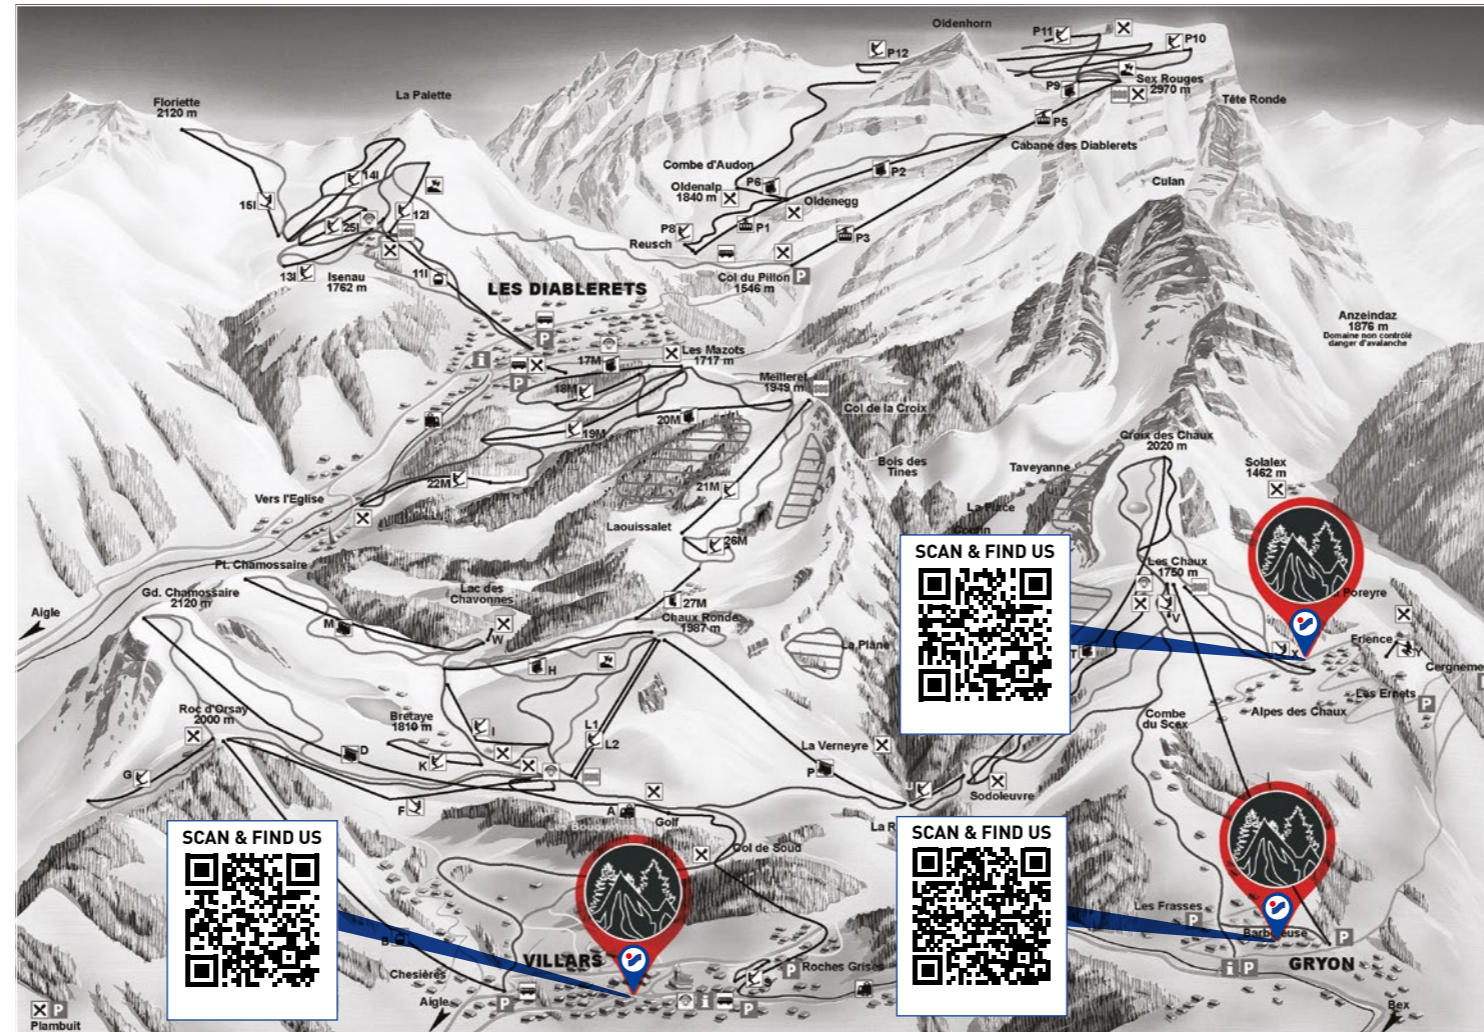

Service pendant la nuit / Skiservice over night

Nous effectuons le service de tes skis pendant la nuit. We offer the perfect over night service.

TAYLOR PRATT
POWDER MOUNTAIN
MINDBENDER 89T1

McBoard
Rue Centrale 117, 1884 Villars sur Ollon
Tél. +41 24 495 1339

Paragon Sport
Route de Solalex 15, 1882 Gryon
Tél. +41 24 498 1630

Paragon Sport
Alpe des Chaux, 1882 Gryon
Tél. +41 24 498 2465

Paragon Sport – Alpe des Chaux	9h00 – 12h00 / 14h00 – 17h00
Paragon Sport – Barboleuse	8h30 – 18h30 non-stop
McBoard – Villars sur Ollon	8h30 – 18h30 non-stop